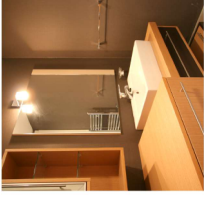

KULLANMA KILAVUZU